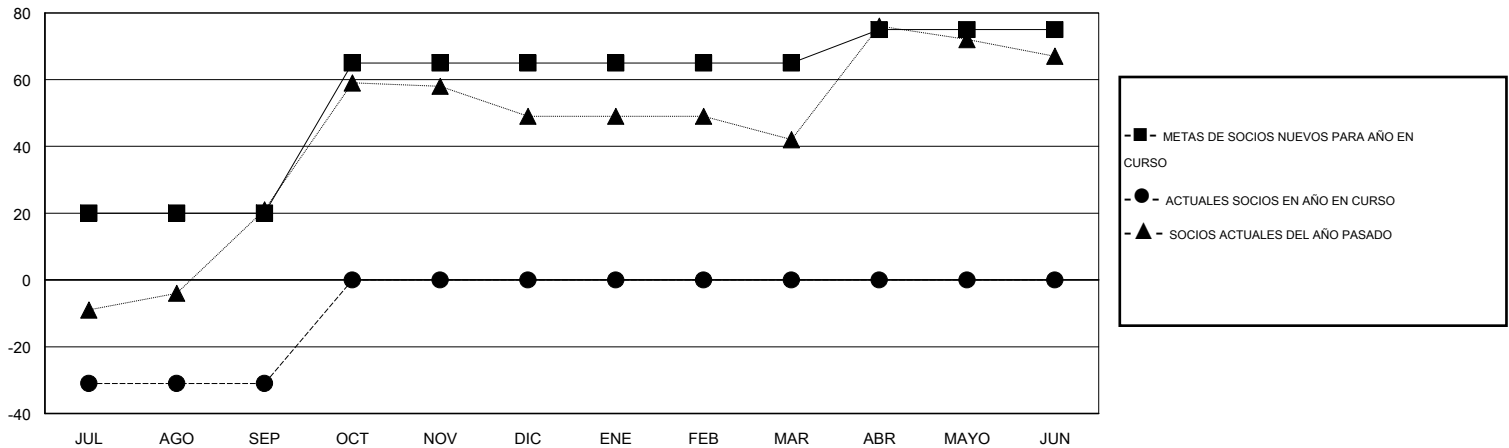

# MONTHLY MEMBERSHIP PROGRESS REPORT

District J 1

Results as of: 9/30/2015

GMT: Pedro Marrello

UBICACIÓN URUGUAY

GMT DE AE 3

Clubes					socios				
RESULTADOS DE 2015-2016					RESULTADOS DE 2015-2016				
TRIMESTRE	META DE CLUBES NUEVOS	NUEVOS CLUBES	CLUBES DADOS DE BAJA	GANANCIA/PÉRDIDA NETA	TRIMESTRE	META DE SOCIOS NUEVOS	SOCIOS FUNDADORES Y SOCIOS AÑADIDOS	SOCIOS DADOS DE BAJA	GANANCIA/PÉRDIDA NETA
JUL/AGO/SEP	1	0	0	0	JUL/AGO/SEP	20	12	43	-31
OCT/NOV/DIC	0	0	0	0	OCT/NOV/DIC	45	0	0	0
ENE/FEB/MAR	0	0	0	0	ENE/FEB/MAR	0	0	0	0
ABR/MAYO/JUN	0	0	0	0	ABR/MAYO/JUN	10	0	0	0

METAS Y CIFRA ACUMULATIVA DE CLUBES NUEVOS

METAS Y CIFRA ACUMULATIVA DE SOCIOS

CLUBES DADOS DE BAJA: 0	9 CLUBS OF 44 AÑADIERON 1 O MÁS SOCIOS NUEVOS	<u>DISTRIBUCIÓN POR SEXO</u>	
<u>SOCIOS DADOS DE BAJA</u>		MASCULINO	622 (57.43%)
FALLECIDOS	4	FEMENINO	461 (42.57%)
CLUB CANCELADO	0	SOCIOS EN UNIDAD FAMILIAR 283 CABEZA DE FAMILIA 133 NO ES CABEZA DE FAMILIA 150	
OTRO	39		
TOTAL	43		
<a href="#">CLIC AQUÍ PARA DATOS DE SALUD DE CLUB</a>			