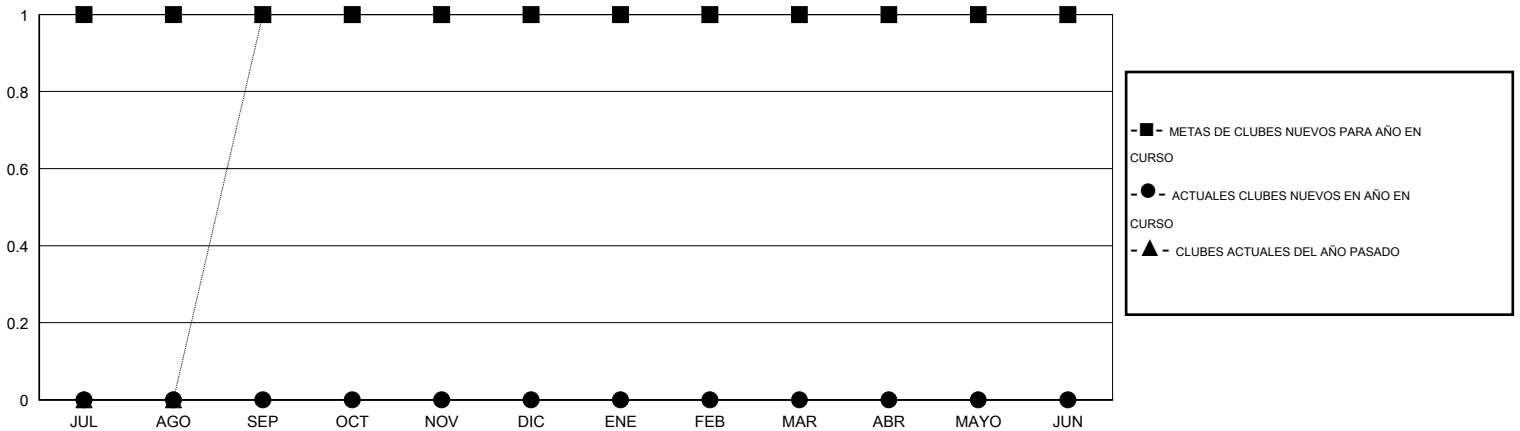

# MONTHLY MEMBERSHIP PROGRESS REPORT

District J 1

Results as of: 9/30/2015

GMT: Pedro Marrello

UBICACIÓN URUGUAY

GMT DE AE 3

Clubes					socios				
RESULTADOS DE 2015-2016					RESULTADOS DE 2015-2016				
TRIMESTRE	META DE CLUBES NUEVOS	NUEVOS CLUBES	CLUBES DADOS DE BAJA	GANANCIA/PÉRDIDA NETA	TRIMESTRE	META DE SOCIOS NUEVOS	SOCIOS FUNDADORES Y SOCIOS AÑADIDOS	SOCIOS DADOS DE BAJA	GANANCIA/PÉRDIDA NETA
JUL/AGO/SEP	1	0	0	0	JUL/AGO/SEP	20	12	43	-31
OCT/NOV/DIC	0	0	0	0	OCT/NOV/DIC	45	0	0	0
ENE/FEB/MAR	0	0	0	0	ENE/FEB/MAR	0	0	0	0
ABR/MAYO/JUN	0	0	0	0	ABR/MAYO/JUN	10	0	0	0

METAS Y CIFRA ACUMULATIVA DE CLUBES NUEVOS

METAS Y CIFRA ACUMULATIVA DE SOCIOS

CLUBES DADOS DE BAJA: 0	9 CLUBS OF 44 AÑADIERON 1 O MÁS SOCIOS NUEVOS	<u>DISTRIBUCIÓN POR SEXO</u>	
<u>SOCIOS DADOS DE BAJA</u>		MASCULINO	622 (57.43%)
FALLECIDOS	4	FEMENINO	461 (42.57%)
CLUB CANCELADO	0	SOCIOS EN UNIDAD FAMILIAR 283 CABEZA DE FAMILIA 133 NO ES CABEZA DE FAMILIA 150	
OTRO	39		
TOTAL	43		
<a href="#">CLIC AQUÍ PARA DATOS DE SALUD DE CLUB</a>			